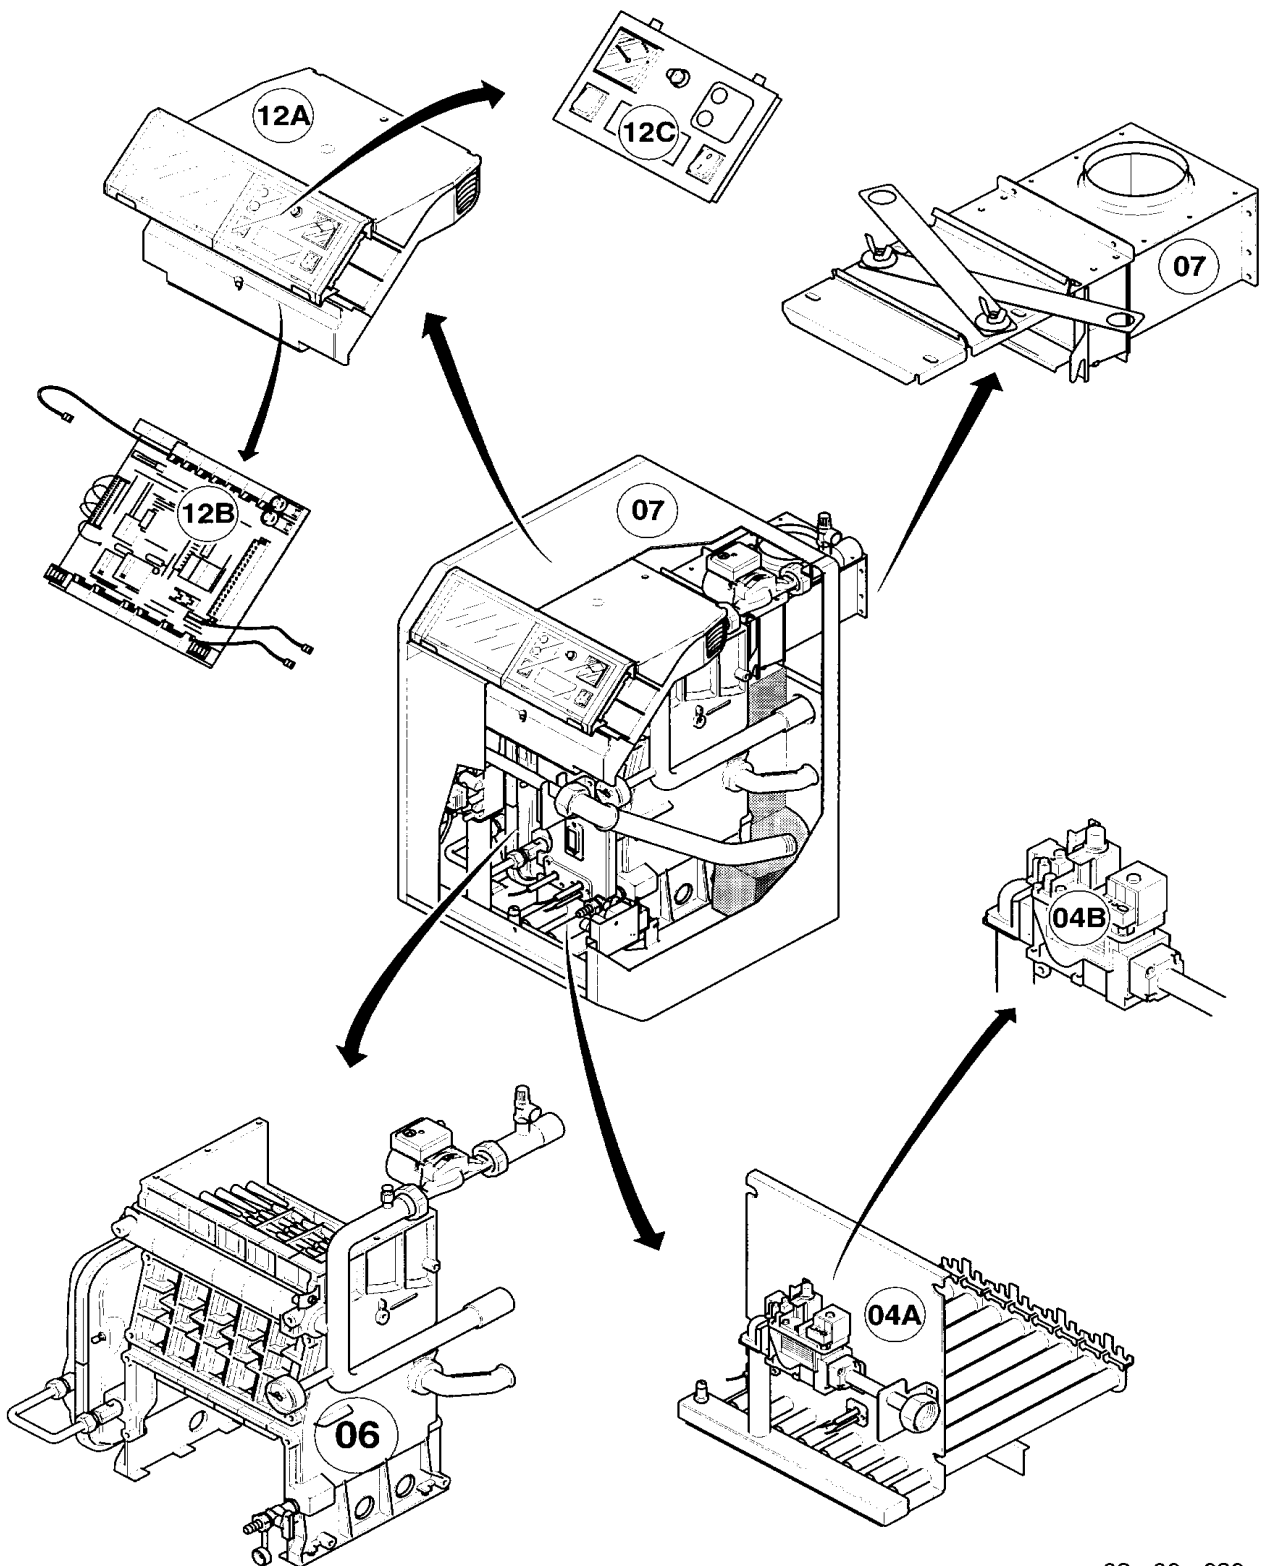

Baugruppenübersicht

VK 10/K-1 E ... VK 45/K-1 E

03 - 00 - 020